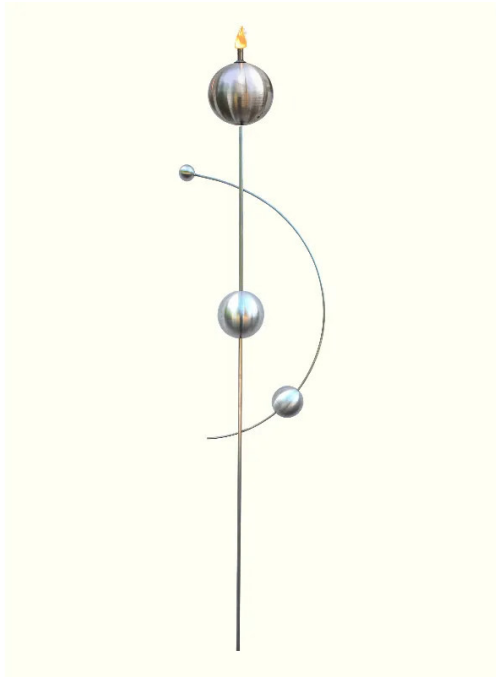

Artikelnr.: 334148

SW10110 - Leuchtkugel - Gartenfackel aus Edelstahl (Öl)

37,06 EUR

Artikelnr.: 334148

Versandgewicht: 1.10 kg

Hersteller: J.Tiedemann Manufaktur & Design

Produktbeschreibung

Leuchtkugel - Gartenfackel aus Edelstahl (Öl)

In einem aufwendigem Verfahren wird die Oberfläche des Materials schmutzabweisend behandelt, so dass es eine lange Lebensdauer hat. Wenn nach vielen Jahren das Material matt wird, kann es einfach mit Edelstahlreiniger nachpoliert werden. Die gelieferten Skulpturen werden kleine Abweichungen zum abgebildeten Unikat haben, da diese in Handarbeit produziert werden. Durch jahrelange Erfahrung ist die Qualität immer gleich hoch.

- Hergestellt aus hochwertigem Edelstahl. Die Feuerfackel ist geeignet für den Garten, Balkon und die Terrasse.
 - Höhe ca. 160 cm.
 - Wird mit Wetterschutzdeckel geliefert.
 - Design und Herstellung in Deutschland.
 - Dekorative Feuerstelle, die jeden Abend zum Leuchten bringt.
 - Betrieben mit reinem Lampenöl bzw. Citronella-Öl (nicht im Lieferumfang enthalten)
-
- Hochwertiges Edelstahl
 - Schmutzabweisend behandelt
 - Höhe: ca. 160 cm
 - Wetterfest und rostfrei
 - Leichtes Befüllen