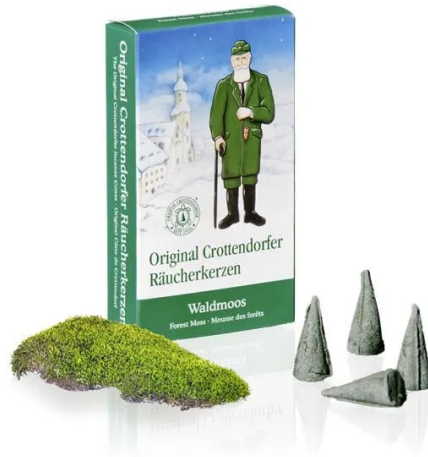

Artikelnr.: 343754

## 1005 - Räucherkerzen Waldmoos M, 24 Stück

**1,11 EUR**

Artikelnr.: 343754

Versandgewicht: 0.10 kg

Hersteller: Crottendorfer Räucherkerzen GmbH

#### Räucherkerzen Waldmoos M, 24 Stück

Ein reichhaltiger sinnlicher Räucherduft mit einem Hauch Moos mischt sich süßlich zart mit einer Note Moschus und gelber Vanille. Ein Duft, der Glück bringt.

Original Crottendorfer Räucherkerzen gibt es in einer Vielzahl an Variationen und Düften, ob traditionelle Wohlgerüche, exotische Duftkompositionen oder Duftrenaissance, unser Sortiment lässt keine Wünsche offen.

Aus Holzkohle, Kartoffelmehl als Bindemittel, Sandelholz, Rotbuchenmehl und einigen anderen Zutaten zur leichten Entflammbarkeit entsteht bei der Herstellung der Räucherkerze eine Masse, der nur noch der Duftstoff beigefügt wird. Neben dem "Königspulver" Weihrauch werden auch andere Stoffe aus fernen, exotischen Ländern dem Kerzenbrei beigemischt, wie zum Beispiel Ambra, Lavendel, Mastix oder Perubalsam. Anschließend werden aus diesem Rohbrei die Kerzen geformt, getrocknet und verpackt.