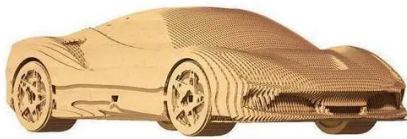

Artikelnr.: 383840

CARTFER - FERRARI

ab **24,18 EUR**

Artikelnr.: 383840
Versandgewicht: 0.10 kg
Hersteller: Cartonic

Produktbeschreibung

Cartonic 3D-Puzzles sind der einfache und umweltfreundliche Weg, ein echtes Kunstwerk aus Karton zu schaffen. Es handelt sich um ein vorgeschchnittenes Set aus Pappscheiben, so einfach wie 1-2-3. Während der Herstellung können Sie buchstäblich miterleben, wie es Schicht für Schicht entsteht. Wenn du fertig bist, kannst du dein Kunstwerk noch einzigartig machen, indem du es bemalst oder es so wie es ist in deiner Wohnung aufstellst. Aber wir sollten Sie warnen, dass Sie nach dem Zusammenbau vielleicht gleich ein neues brauchen, denn der Prozess macht süchtig. **WAS IST SO KULT?** Das Auto war von Anfang an als exklusiv gedacht - vom ersten Modell wurden nur zwei Exemplare hergestellt. Die Ferrari-Fahrer besitzen insgesamt mehr als 5.000 Trophäen. Es mag schnellere oder besser ausgestattete Autos geben, aber es gibt keine andere Marke in der Formel 1 mit so viel italienischer Klasse wie Ferrari. Wenn Sie also ein leidenschaftlicher Autosammler sind, aber noch keinen Ferrari besitzen - fangen Sie mit unserem Puzzle an. Du kannst es in jeder beliebigen Farbe anmalen, aber seien wir ehrlich, es wird "Rennrot" sein. Details - Menge: 128 Teile- Größe des zusammengesetzten Puzzles: 7x12,7x27 cm und 2,73x4,95x10,53 in Wie lange dauert es? - Zwischen 30 und 60 Minuten, je nach Anzahl der Details und je nachdem, ob du es so schnell wie möglich machen willst, um den Prozess zu genießen.