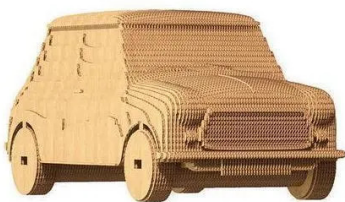

Artikelnr.: 383878

CARTMINI - Mini Cooper

ab **24,18 EUR**

Artikelnr.: 383878
Versandgewicht: 0.10 kg
Hersteller: Cartonic

📖 Produktbeschreibung

WAS IST CARTONIC? Cartonic 3D-Puzzles sind der einfache und umweltfreundliche Weg, ein echtes Kunstwerk aus Karton zu schaffen. Es handelt sich um einen Bausatz aus vorgeschneiten Kartonscheiben, so einfach wie 1-2-3. Während der Herstellung werden Sie buchstäblich Zeuge, wie es Schicht für Schicht entsteht. Wenn du fertig bist, kannst du dein Kunstwerk noch einzigartiger machen, indem du es bemalst oder es so wie es ist in deiner Wohnung aufstellst. Aber wir sollten dich warnen, dass du nach dem Zusammenbau vielleicht gleich ein neues brauchst, denn der Prozess macht süchtig. WAS IST SO KULT? Mini ist ein berühmtes Auto britischen Ursprungs. Er ist seit den 1960er Jahren auf den Straßen unterwegs und wurde zu einem der Symbole einer ganzen Ära. Der Mini belegte 1999 den zweiten Platz bei der Wahl zum Auto des Jahrhunderts (gleich nach dem Ford Model T). Und lassen Sie sich nicht von seinem Aussehen täuschen: Dieses Baby hat eine beeindruckende Liste von internationalen Rallye-Siegen vorzuweisen. Und was das Design betrifft, so waren die Leute so begeistert, dass der Hersteller über 40 Jahre lang keine wesentlichen Änderungen vornahm. Wenn du dich für Autos interessierst, kannst du versuchen, dieses ikonische Modell mit deinen eigenen Händen zusammenzubauen. Details Menge: 116 Teile Zusammengebaute Puzzle-Größe: 9x10,1x21,1 cm und 3,51x3,94x8,23 in Wie lange dauert es? 30 bis 60 Minuten, je nach Anzahl der Details und deiner Bereitschaft, es so schnell wie möglich zu machen, um den Prozess zu genießen.